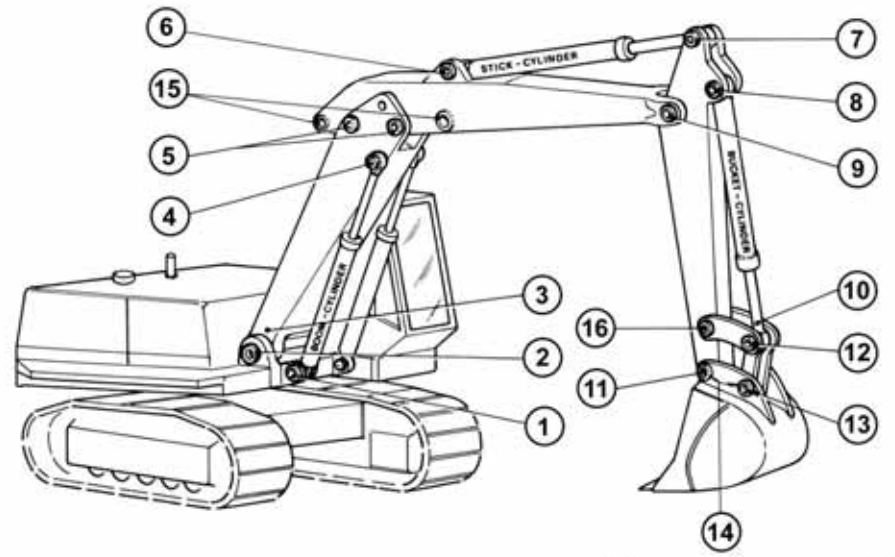

PHOTO 1

PHOTO 2

PHOTO 3

215 Serial: 14Z1- Up 8749 Bucket Linkage Group Boom type 1						
Pos	Pin Pn	Qty	Bearing Pn	Qty	Seal Pn	Qty
1	5C3784	2	8J6861	2	8J6860	4
2	5C5225	1	2V0706	2		
3			2V0707	2	7K9209	4
4	5C3784	2	8J6861	2	8J6860	4
5	5C5038	1	9W9400	1	8J5919	2
6	5C5038	1	9W9400	1	8J5919	2
7	5C3784	1	8J6861	1	8J6860	2
8	5C5829	1	6A7099	2	7K9208	2
9	5C5829	1	6A7099	2	7K9208	2
10	5C5829	1	6A7099	4	7K9208	2
11	5C5829	1	6A7129	2	7K9208	4
11			8J6861	1	8J6860	2
12	5C5829	1	6A7099	4	7K9208	2