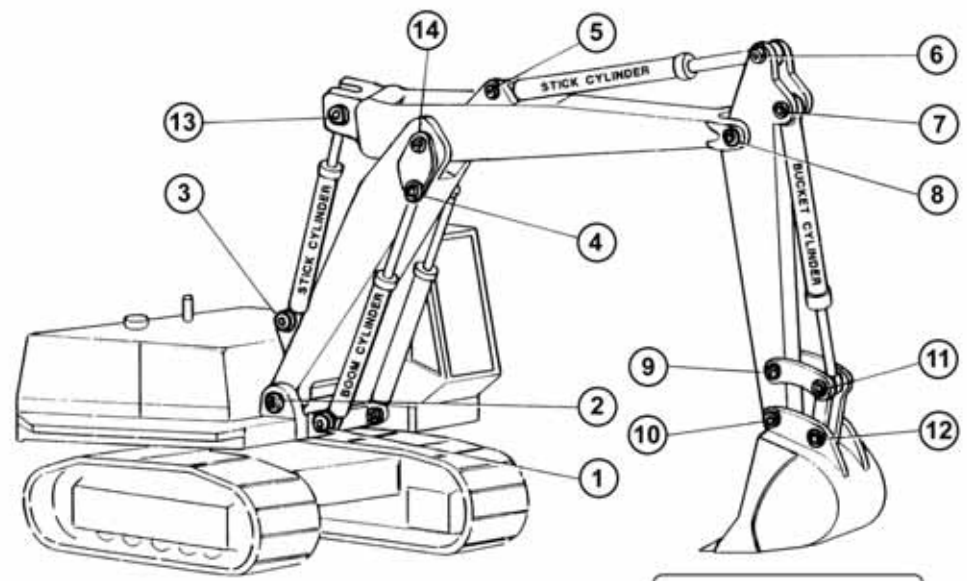

PHOTO 1

PHOTO 2

PHOTO 3

215 Serial: 14Z1- Up 8749 Bucket Linkage Group Boom type 1						
Pos	Pin Pn	Qty	Bearing Pn	Qty	Seal Pn	Qty
1	5C3784	2	8J6861	2	8J6860	4
2	5C5225	1	2V0706	2		
3			2V0707	2	7K9209	4
4	5C3784	2	8J6861	2	8J6860	4
5	5C5038	1	9W9400	1	8J5919	2
6	5C5038	1	9W9400	1	8J5919	2
7	5C3784	1	8J6861	1	8J6860	2
8	5C5829	1	6A7099	2	7K9208	2
9	5C5829	1	6A7099	2	7K9208	2
10	5C5829	1	6A7099	4	7K9208	2
11	5C5829	1	6A7129	2	7K9208	4
11			8J6861	1	8J6860	2
12	5C5829	1	6A7099	4	7K9208	2