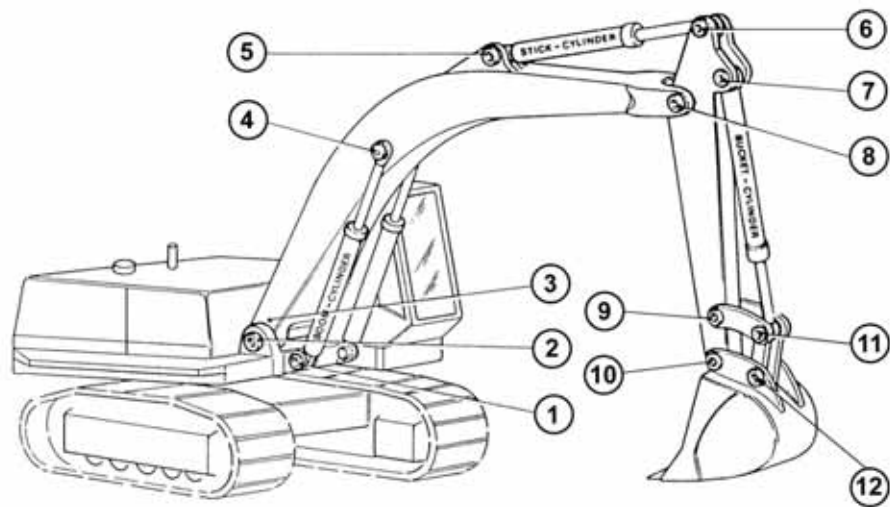

PHOTO 1

PHOTO 2

PHOTO 3

215 Serial: 14Z1- Up 8749 Bucket Linkage Group Boom type 1						
Pos	Pin Pn	Qty	Bearing Pn	Qty	Seal Pn	Qty
1	5C3784	2	8J6861	2	8J6860	4
2	5C5225	1	2V0706	2		
3			2V0707	2	7K9209	4
4	5C3784	2	8J6861	2	8J6860	4
5	5C5038	1	9W9400	1	8J5919	2
6	5C5038	1	9W9400	1	8J5919	2
7	5C3784	1	8J6861	1	8J6860	2
8	5C5829	1	6A7099	2	7K9208	2
9	5C5829	1	6A7099	2	7K9208	2
10	5C5829	1	6A7099	4	7K9208	2
11	5C5829	1	6A7129	2	7K9208	4
11			8J6861	1	8J6860	2
12	5C5829	1	6A7099	4	7K9208	2