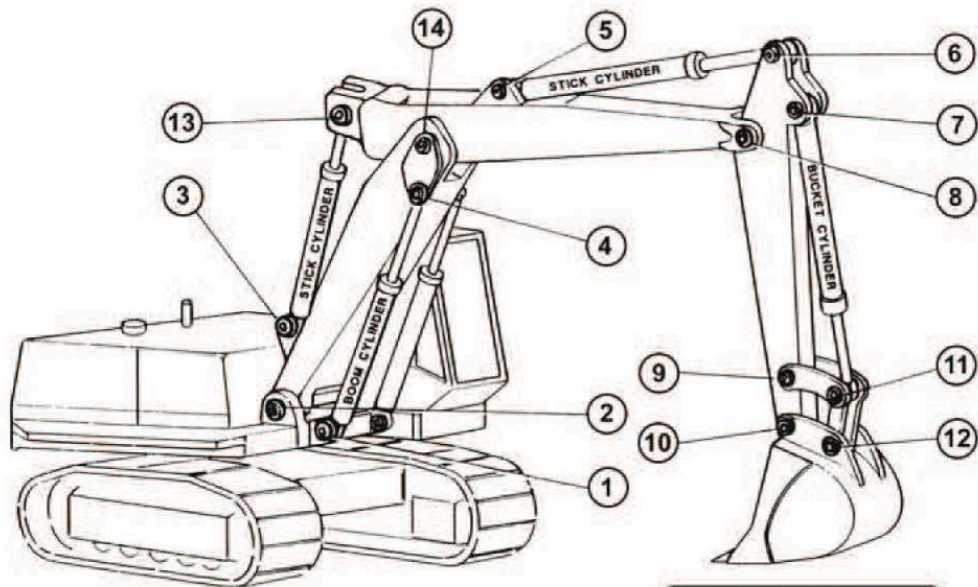

EXCAVATORS

PHOTO1

PHOTO2

PHOTO3

385C T2E1-UP STICK JB-FAMILY AND LINKAGE D-FAMILY AND STICK CIL. 200mm						
Pos	Pin Pn	Qty	Bearing Pn	Qty	Seal Pn	Qty
1	2343956	2	2444150	2	1135950	4
2	1152670	2	2444258	2	1135950	4
4	1723052	1	1722997	2	1135950	4
5	1723024	1	6E0781	1	9X4600	2
6	2343970	1	6E0781	1	9X4600	2
7	1723024	1	9T8511	1	9X4599	2
8	2343962	1	2343749	2	9X4600	2
9	1893922	1	7Y3589	2	9X4598	2
10	1894150	1	2037322	2	1661494	2
11	1893923	1	2037326	2	1661495	4
11			6E0813	1	9X4600	2
12	1894148	1	2343749	2	9X4600	2