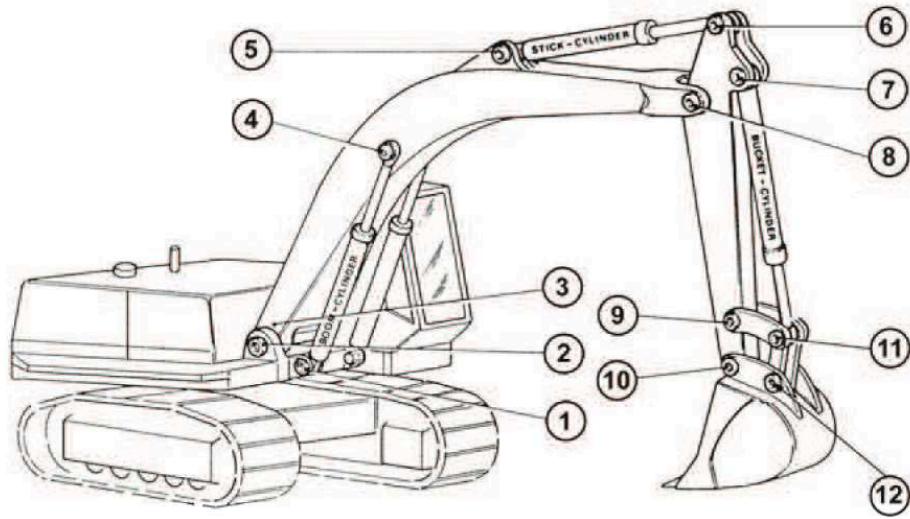

EXCAVATORS

PHOTO1

PHOTO2

PHOTO3

385C T2E1-UP STICK JB-FAMILY AND LINKAGE D-FAMILY AND STICK CIL. 200mm						
Pos	Pin Pn	Qty	Bearing Pn	Qty	Seal Pn	Qty
1	2343956	2	2444150	2	1135950	4
2	1152670	2	2444258	2	1135950	4
4	1723052	1	1722997	2	1135950	4
5	1723024	1	6E0781	1	9X4600	2
6	2343970	1	6E0781	1	9X4600	2
7	1723024	1	9T8511	1	9X4599	2
8	2343962	1	2343749	2	9X4600	2
9	1893922	1	7Y3589	2	9X4598	2
10	1894150	1	2037322	2	1661494	2
11	1893923	1	2037326	2	1661495	4
11			6E0813	1	9X4600	2
12	1894148	1	2343749	2	9X4600	2