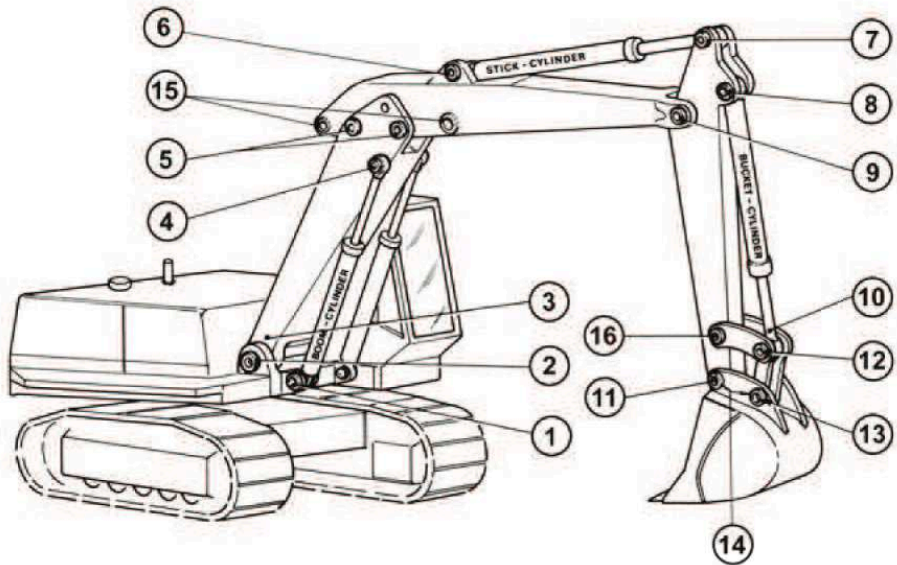

EXCAVATORS

PHOTO1

PHOTO2

PHOTO3

385C T2E1-UP STICK JB-FAMILY AND LINKAGE D-FAMILY AND STICK CIL. 200mm						
Pos	Pin Pn	Qty	Bearing Pn	Qty	Seal Pn	Qty
1	2343956	2	2444150	2	1135950	4
2	1152670	2	2444258	2	1135950	4
4	1723052	1	1722997	2	1135950	4
5	1723024	1	6E0781	1	9X4600	2
6	2343970	1	6E0781	1	9X4600	2
7	1723024	1	9T8511	1	9X4599	2
8	2343962	1	2343749	2	9X4600	2
9	1893922	1	7Y3589	2	9X4598	2
10	1894150	1	2037322	2	1661494	2
11	1893923	1	2037326	2	1661495	4
11			6E0813	1	9X4600	2
12	1894148	1	2343749	2	9X4600	2